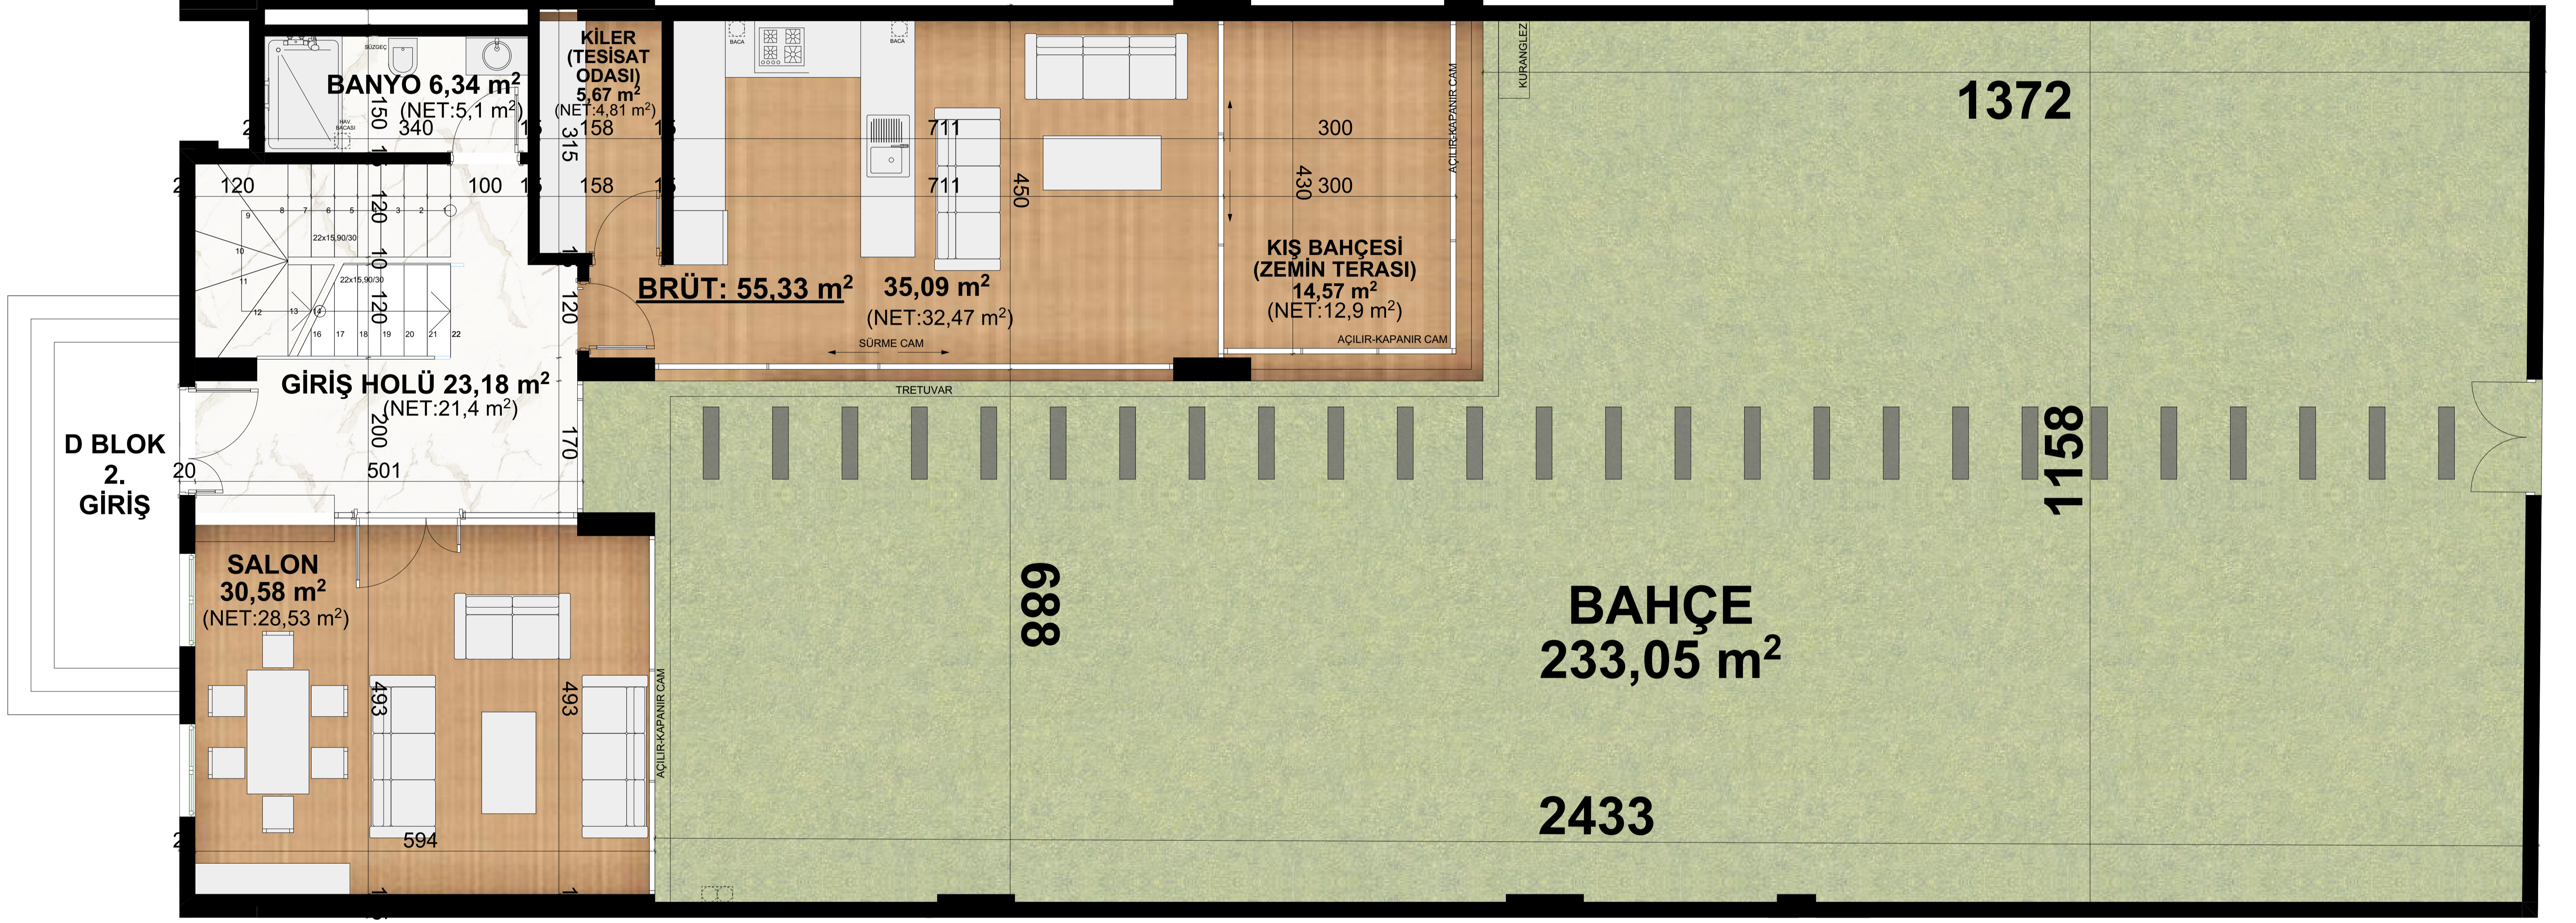

GENEL BRÜT : 455 m²
BRÜT : 350 m²
NET : 311 m²

1. KAT NET ALANI: 104,80 m²
1. KAT BRÜT ALANI: 118,65 m²

1. KAT PLANI

ZEMİN KAT NET ALANI: 105,21 m²
ZEMİN KAT BRÜT ALANI: 115,43 m²

ZEMİN KAT PLANI

BODRUM KAT NET ALANI: 101,76 m²
BODRUM KAT BRÜT ALANI: 116,06 m²

BODRUM KAT PLANI