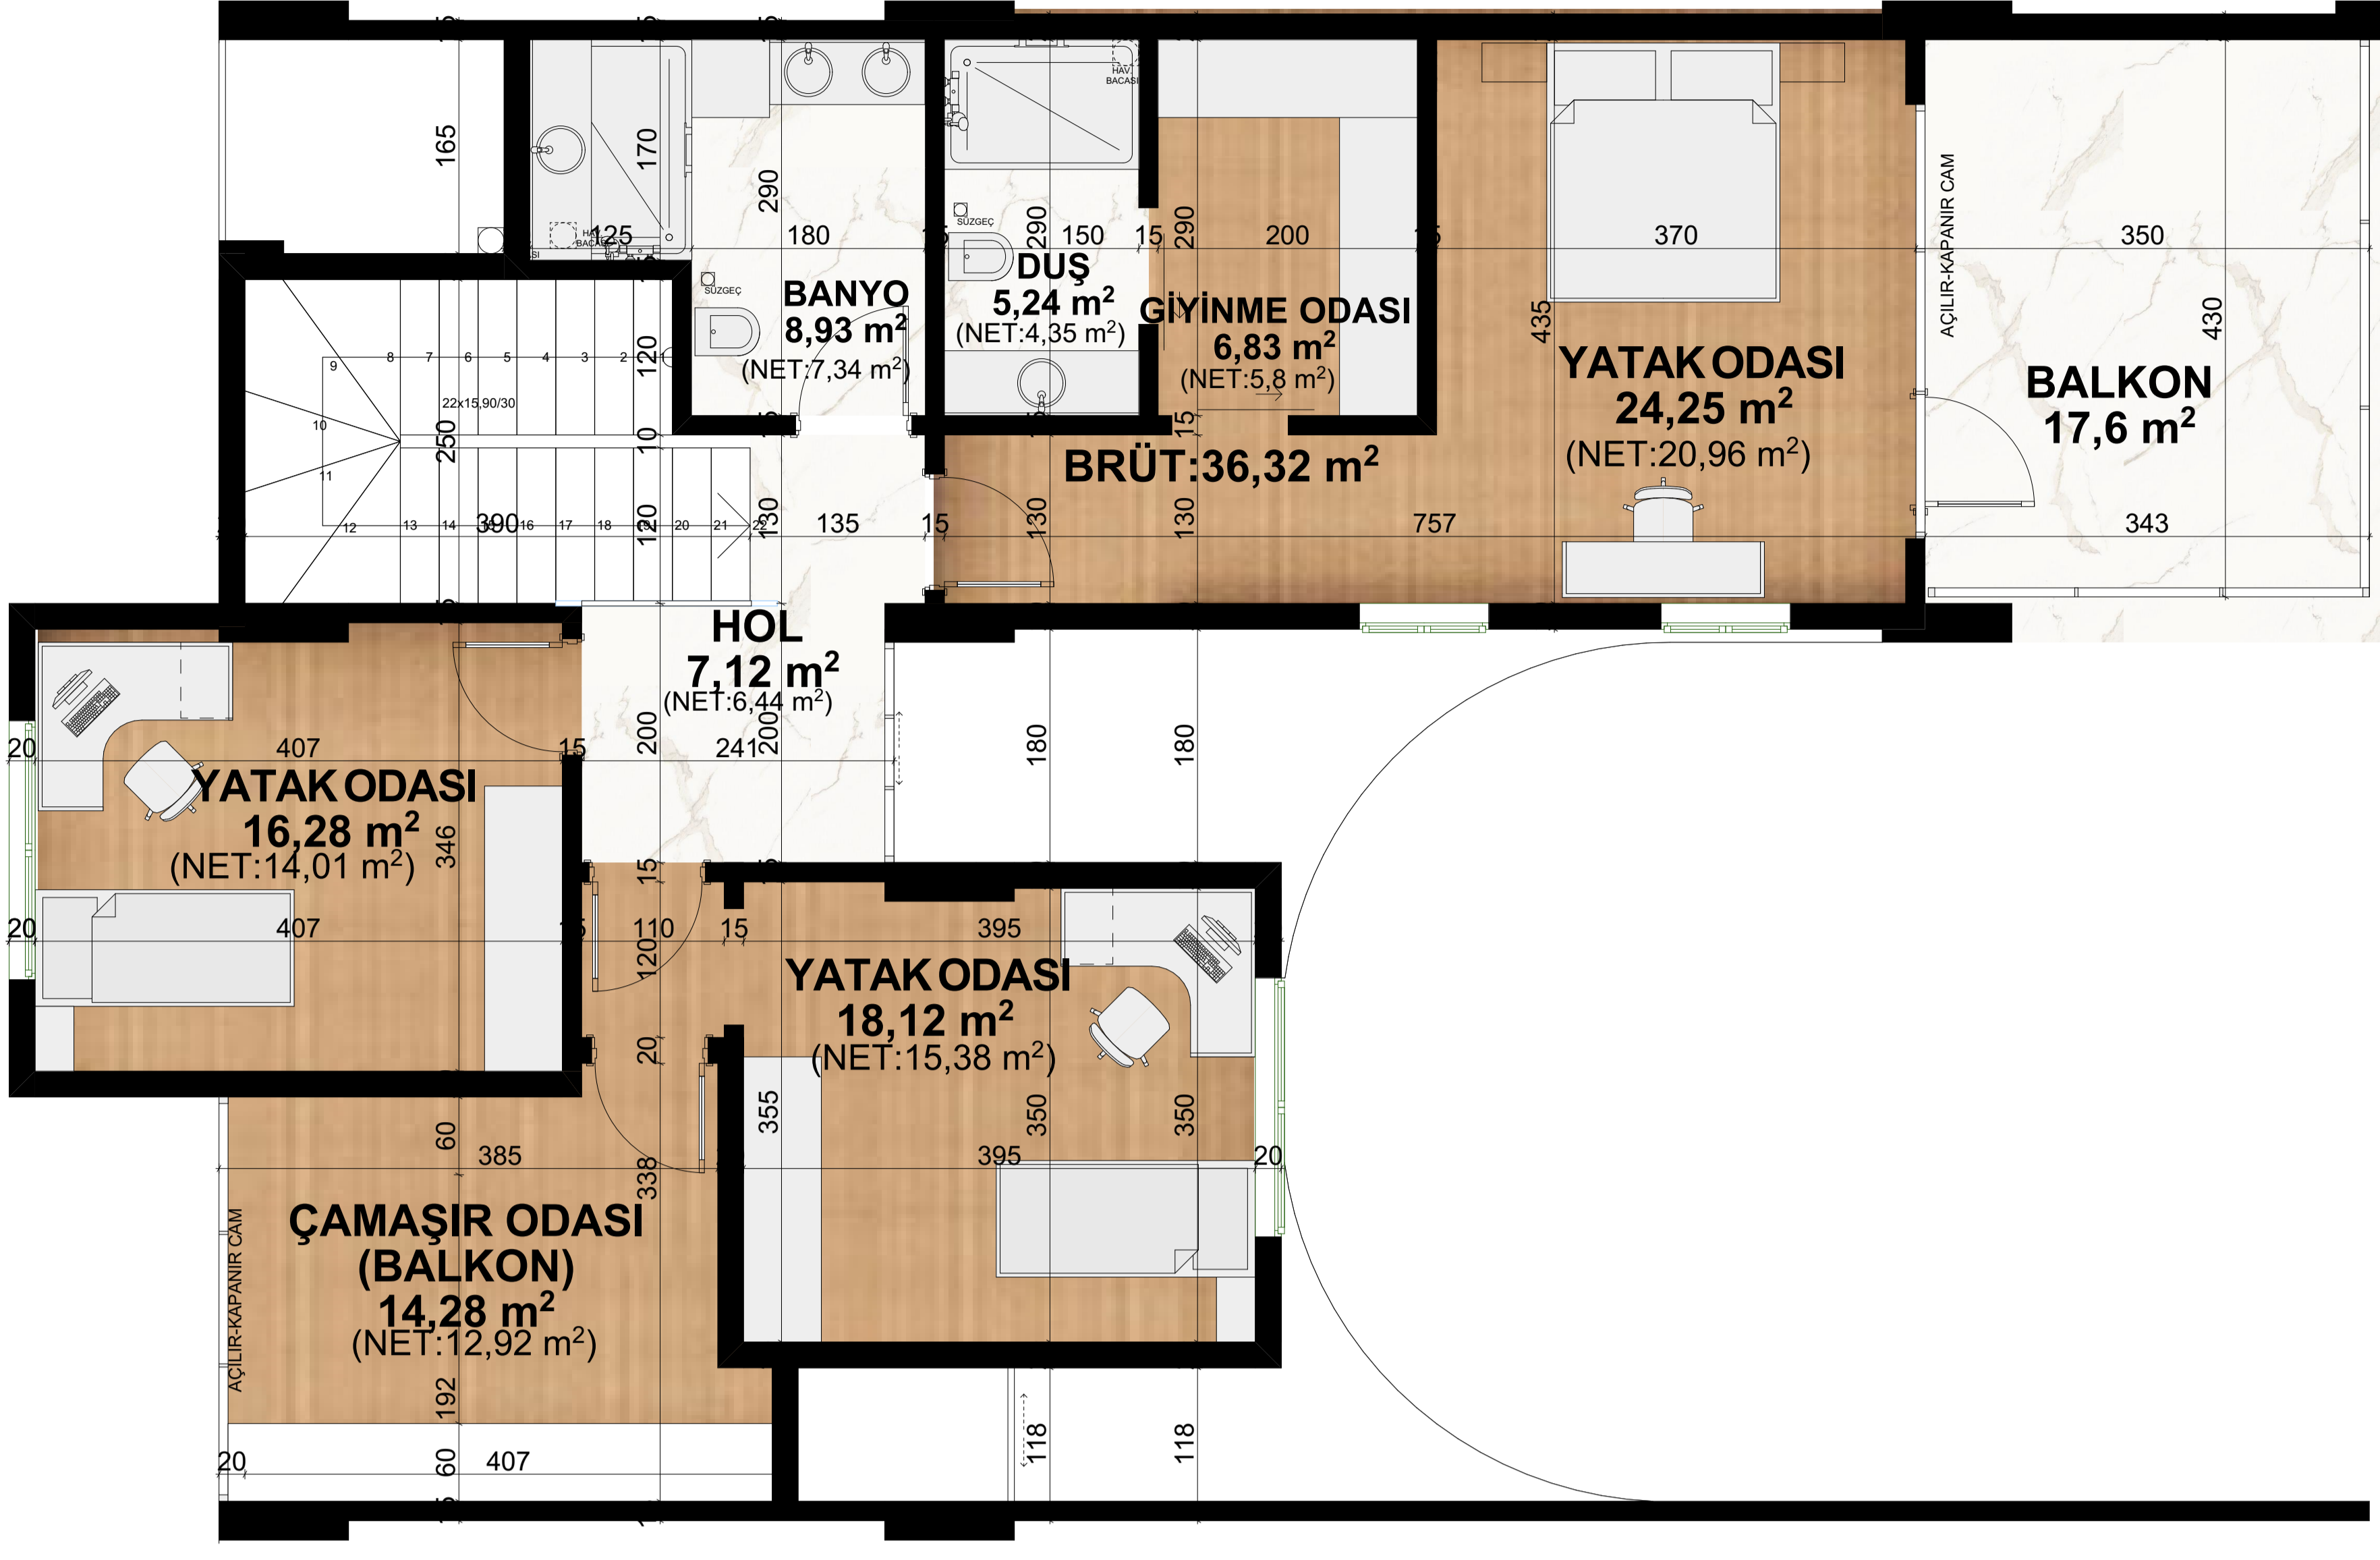

GENEL BRÜT : 455 m²
BRÜT : 350 m²
NET : 311 m²

1. KAT NET ALANI: 104,80 m²
1. KAT BRÜT ALANI: 118,65 m²

1. KAT PLANI

ZEMİN KAT NET ALANI: 105,21 m²
ZEMİN KAT BRÜT ALANI: 115,43 m²

ZEMİN KAT PLANI

BODRUM KAT NET ALANI: 101,76 m²
BODRUM KAT BRÜT ALANI: 116,06 m²

BODRUM KAT PLANI