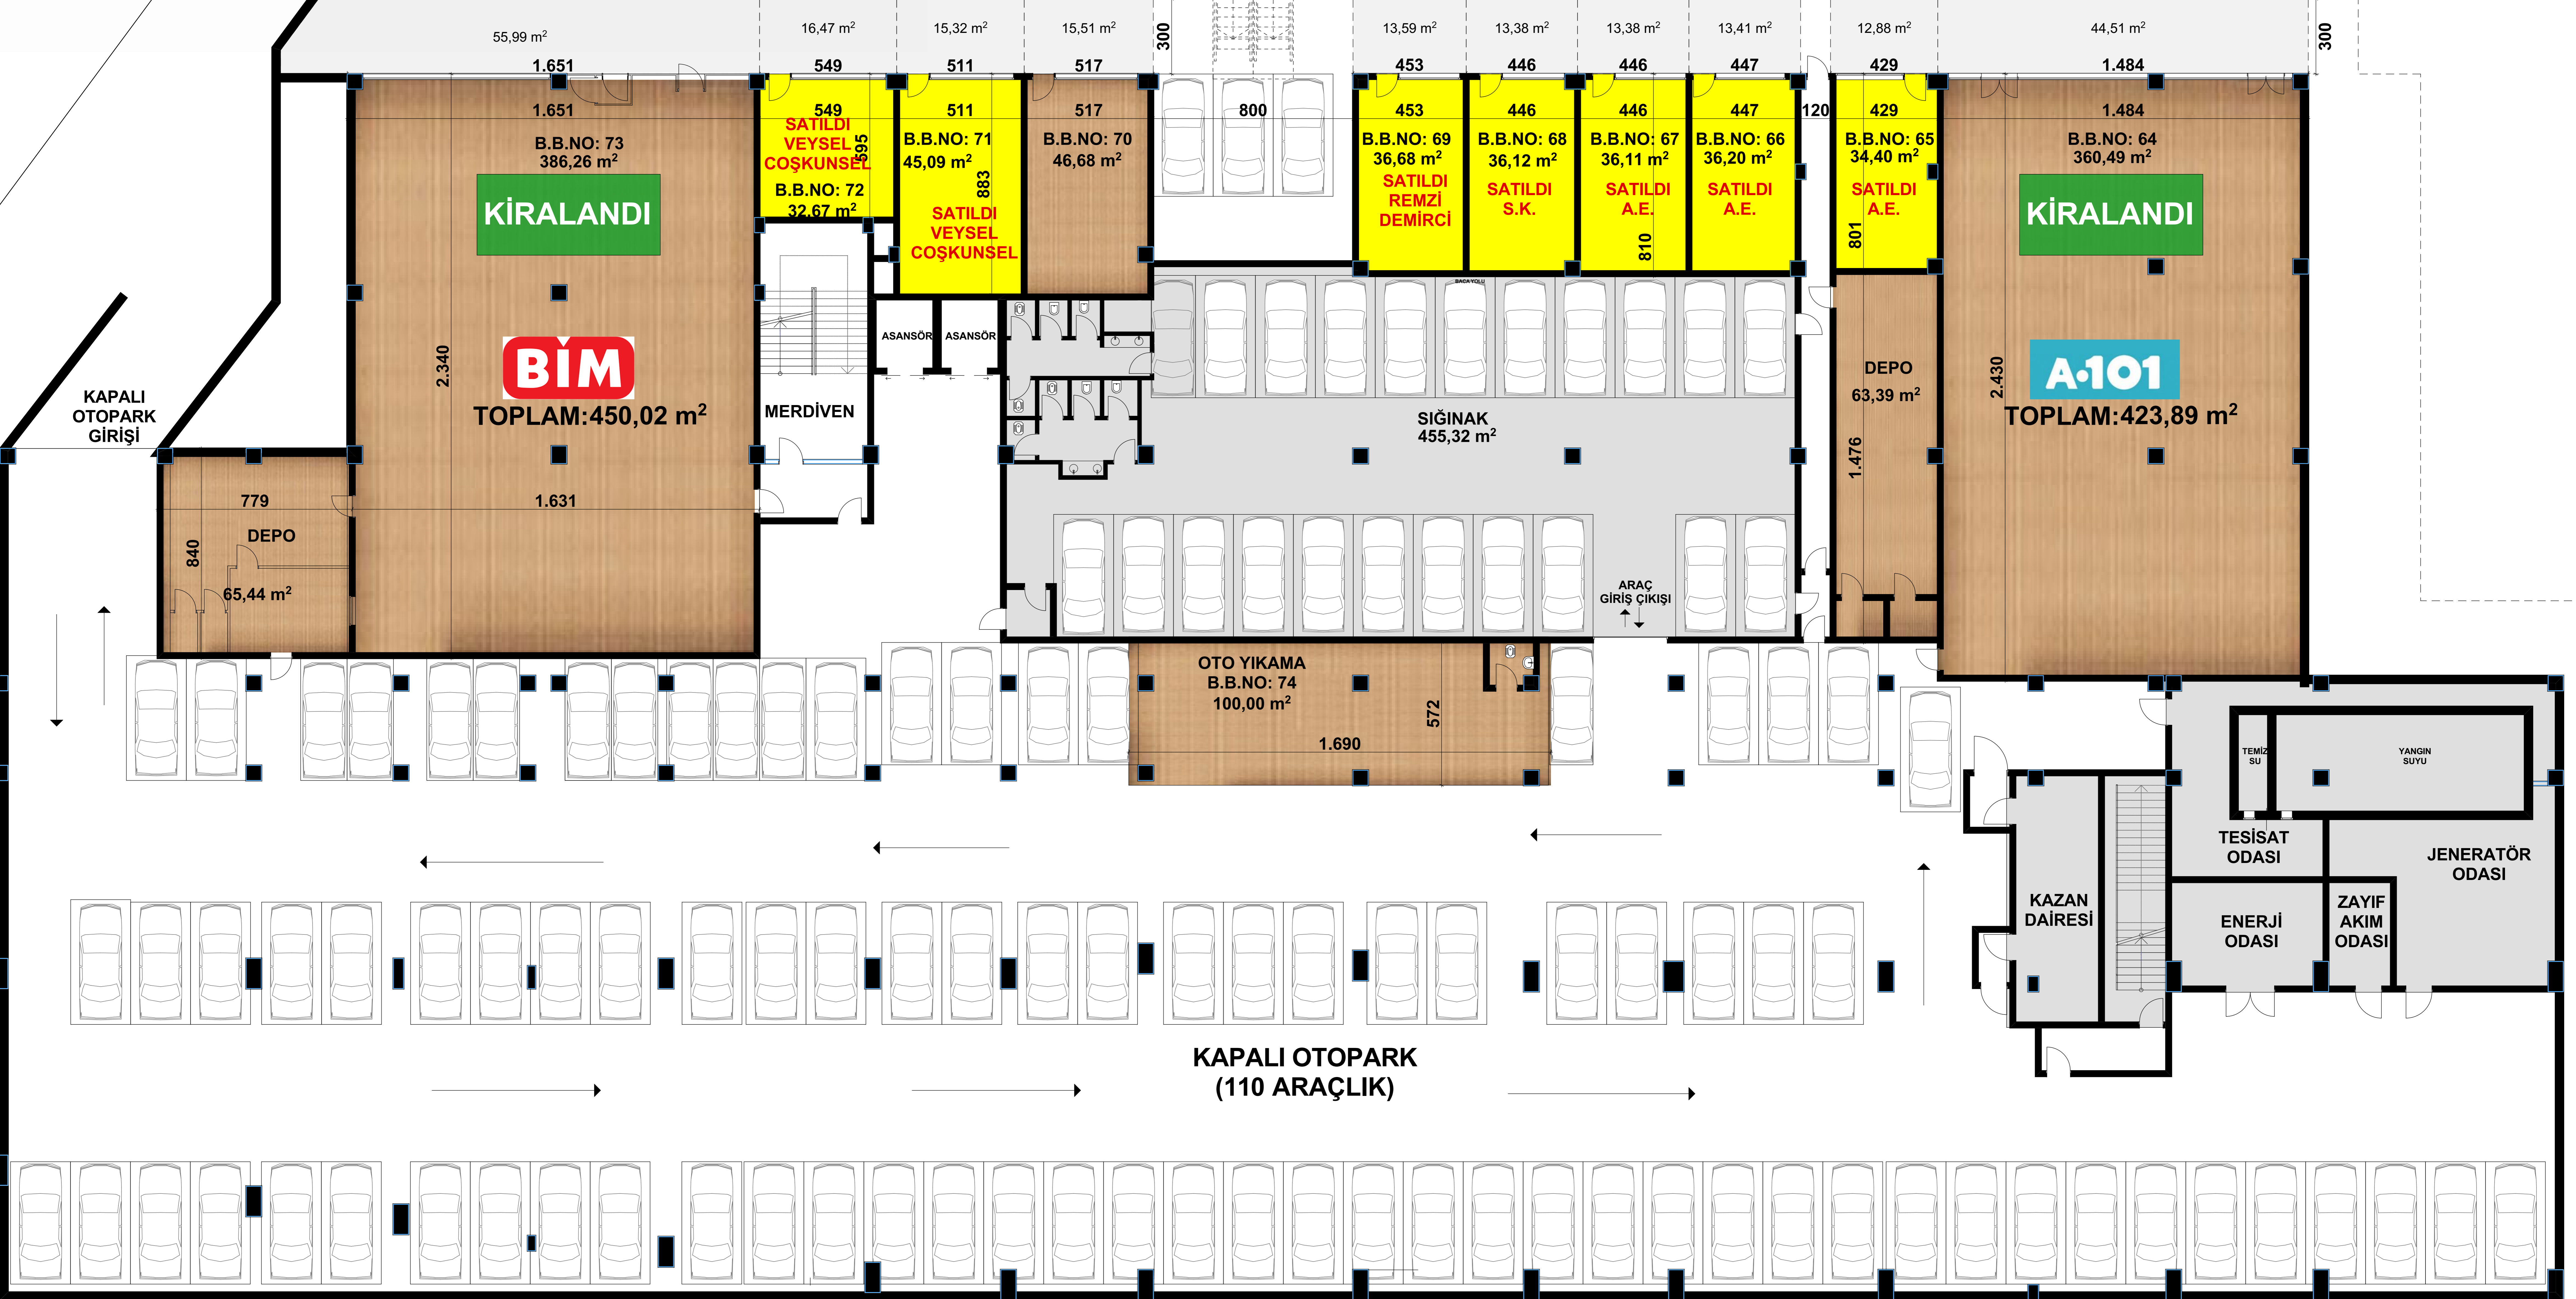

# FORUM KAMPÜS

ALIŞVERİŞ MERKEZİ

ZEMİN 1

**BODRUM KAT PLANI**